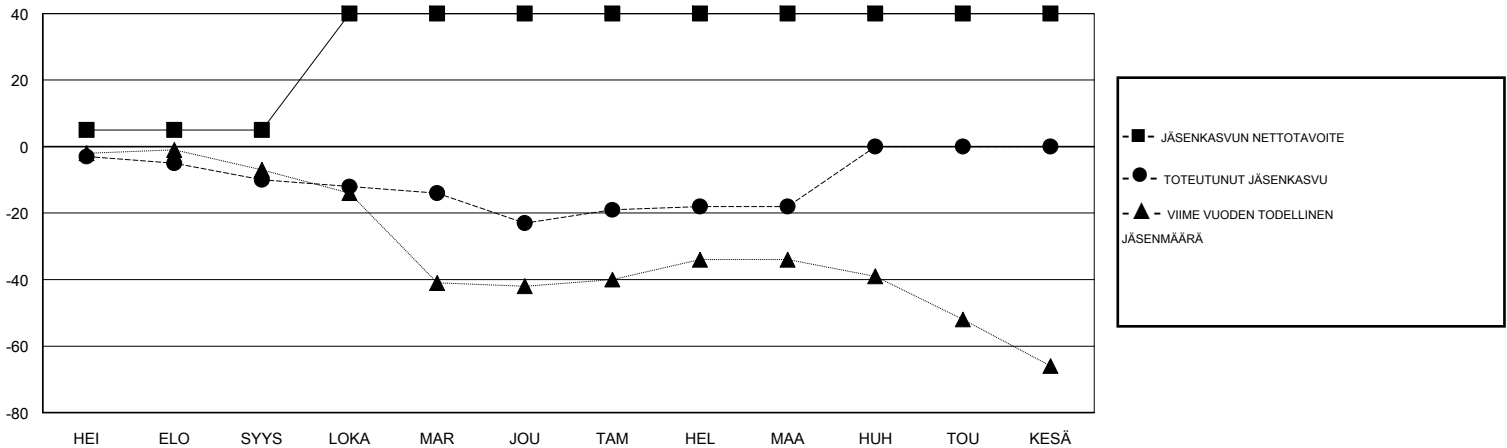

# MONTHLY MEMBERSHIP PROGRESS REPORT

District 107 B

Results as of: 03/31/2019

GMT: ANTTI FORSELL

SIJAINI FINLAND

GMT VAALIPIIRI

Klubit				jäsentä			
TULOKSET 2018-2019				TULOKSET 2018-2019			
NELJÄNNES	UUDEN KLUBIN TAVOITE	UUDET KLUBIT	LOPETETUT KLUBIT	NELJÄNNES	JÄSENKASVUN NETTOTAVOITE	TOTEUTUNUT JÄSENKASVU	POISTETUT JÄSENET (mukaan lukien siirrot)
HEI/ELO/SYYS	0	0	0	HEI/ELO/SYYS	5	6	13
LOKA/MAR/JOU	1	0	1	LOKA/MAR/JOU	35	30	36
TAM/HEL/MAA	0	0	0	TAM/HEL/MAA	0	13	8
HUH/TOU/KESÄ	0	0	0	HUH/TOU/KESÄ	0	0	0

TAVOITTEET JA UUDET KLUBIT, KUMULATIIVINEN

TAVOITTEET JA JÄSENET, KUMULATIIVINEN

LAKKAUTETUT KLUBIT: 1

21 CLUBS OF 49 LISÄNNYT YHDEN TAI USEAMMAN UUTTA JÄSENTÄ