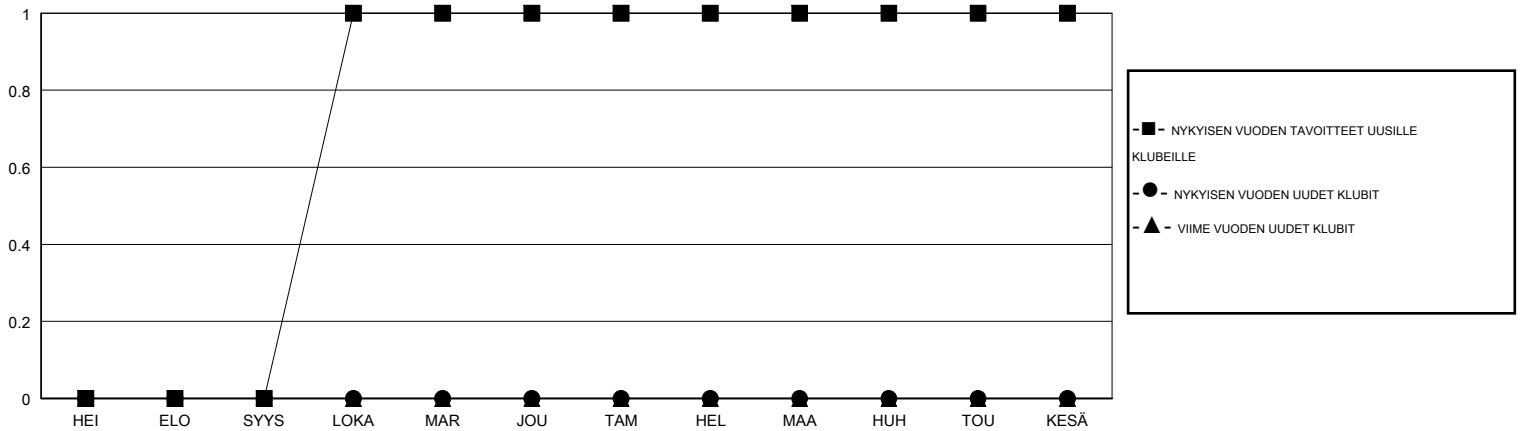

# MONTHLY MEMBERSHIP PROGRESS REPORT

District 107 B

Results as of: 03/31/2019

GMT: ANTTI FORSELL

SIJAINI FINLAND

GMT VAALIPIIRI

Klubit				jäsentä			
TULOKSET 2018-2019				TULOKSET 2018-2019			
NELJÄNNES	UUDEN KLUBIN TAVOITE	UUDET KLUBIT	LOPETETUT KLUBIT	NELJÄNNES	JÄSENKASVUN NETTOTAVOITE	TOTEUTUNUT JÄSENKASVU	POISTETUT JÄSENET (mukaan lukien siirrot)
HEI/ELO/SYYS	0	0	0	HEI/ELO/SYYS	5	6	13
LOKA/MAR/JOU	1	0	1	LOKA/MAR/JOU	35	30	36
TAM/HEL/MAA	0	0	0	TAM/HEL/MAA	0	13	8
HUH/TOU/KESÄ	0	0	0	HUH/TOU/KESÄ	0	0	0

TAVOITTEET JA UUDET KLUBIT, KUMULATIIVINEN

TAVOITTEET JA JÄSENET, KUMULATIIVINEN

LAKKAUTETUT KLUBIT: 1

21 CLUBS OF 49 LISÄNNYT YHDEN TAI USEAMMAN UUTTA JÄSENTÄ